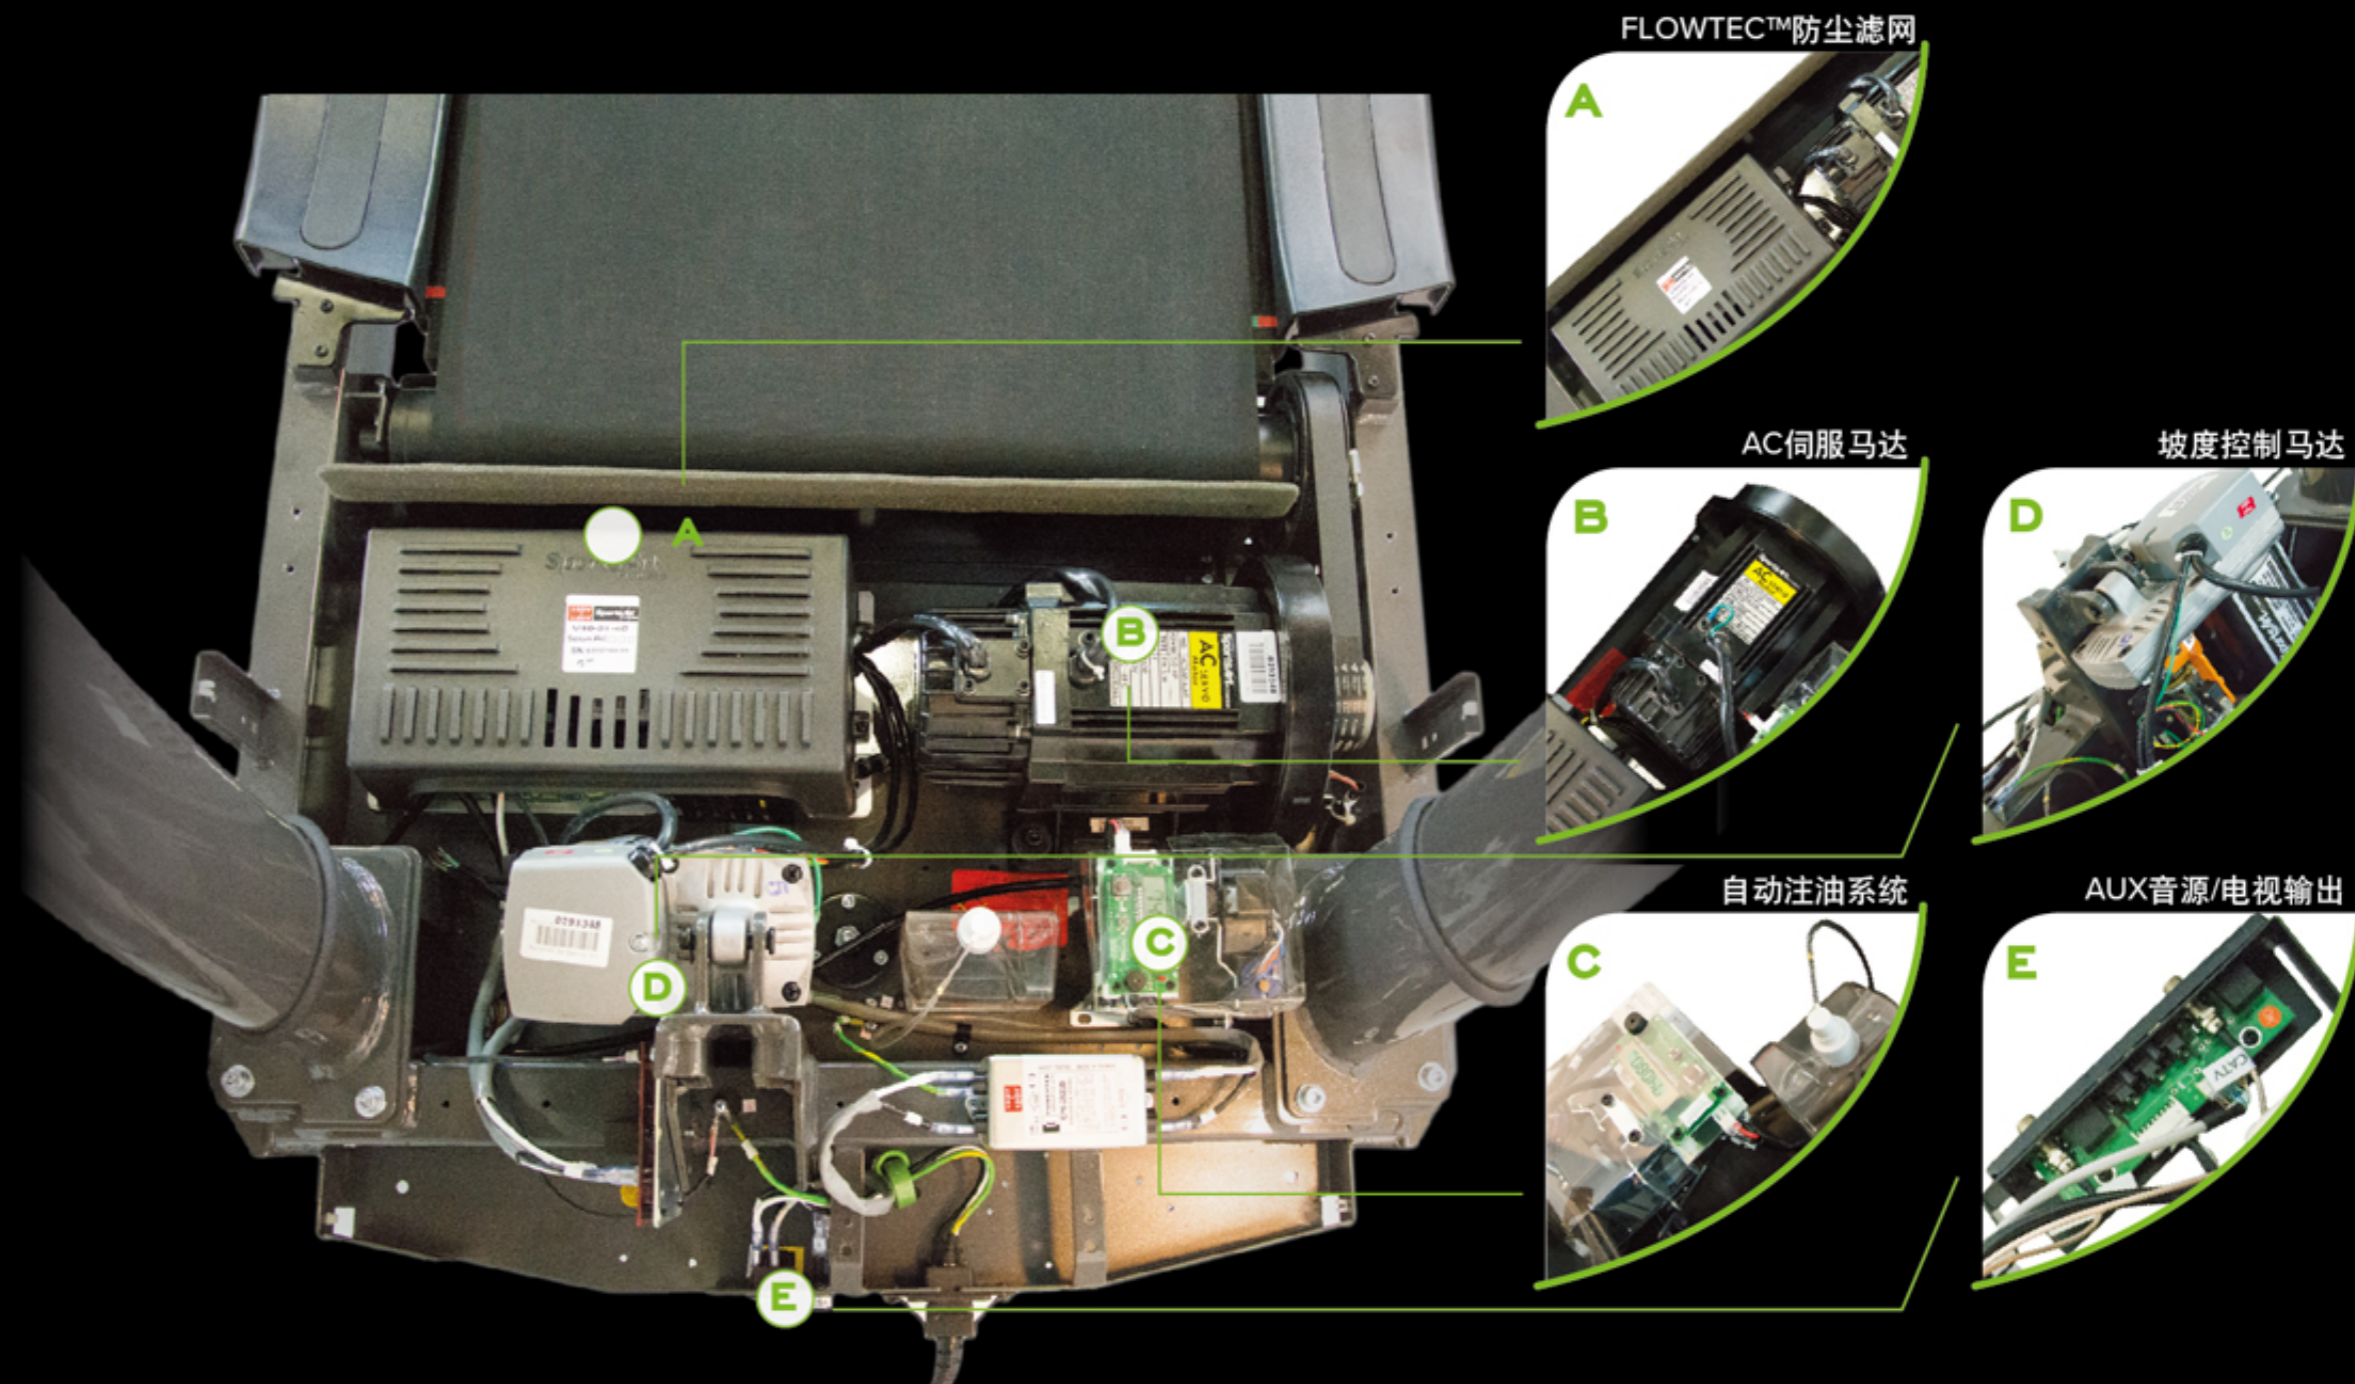

ECO-DRIVE™绿动能 超越您对跑步机马达的一般想像

ECO-DRIVE™，意指极致的节能设计和完美的动力输出，透过AC伺服马达的自我调节系统及无碳刷设计，它不需要任何的保养。相较业界使用的标准AC和DC马达，ECO-DRIVE™可节省最多32%的电力并提供高达5匹马力的性能。